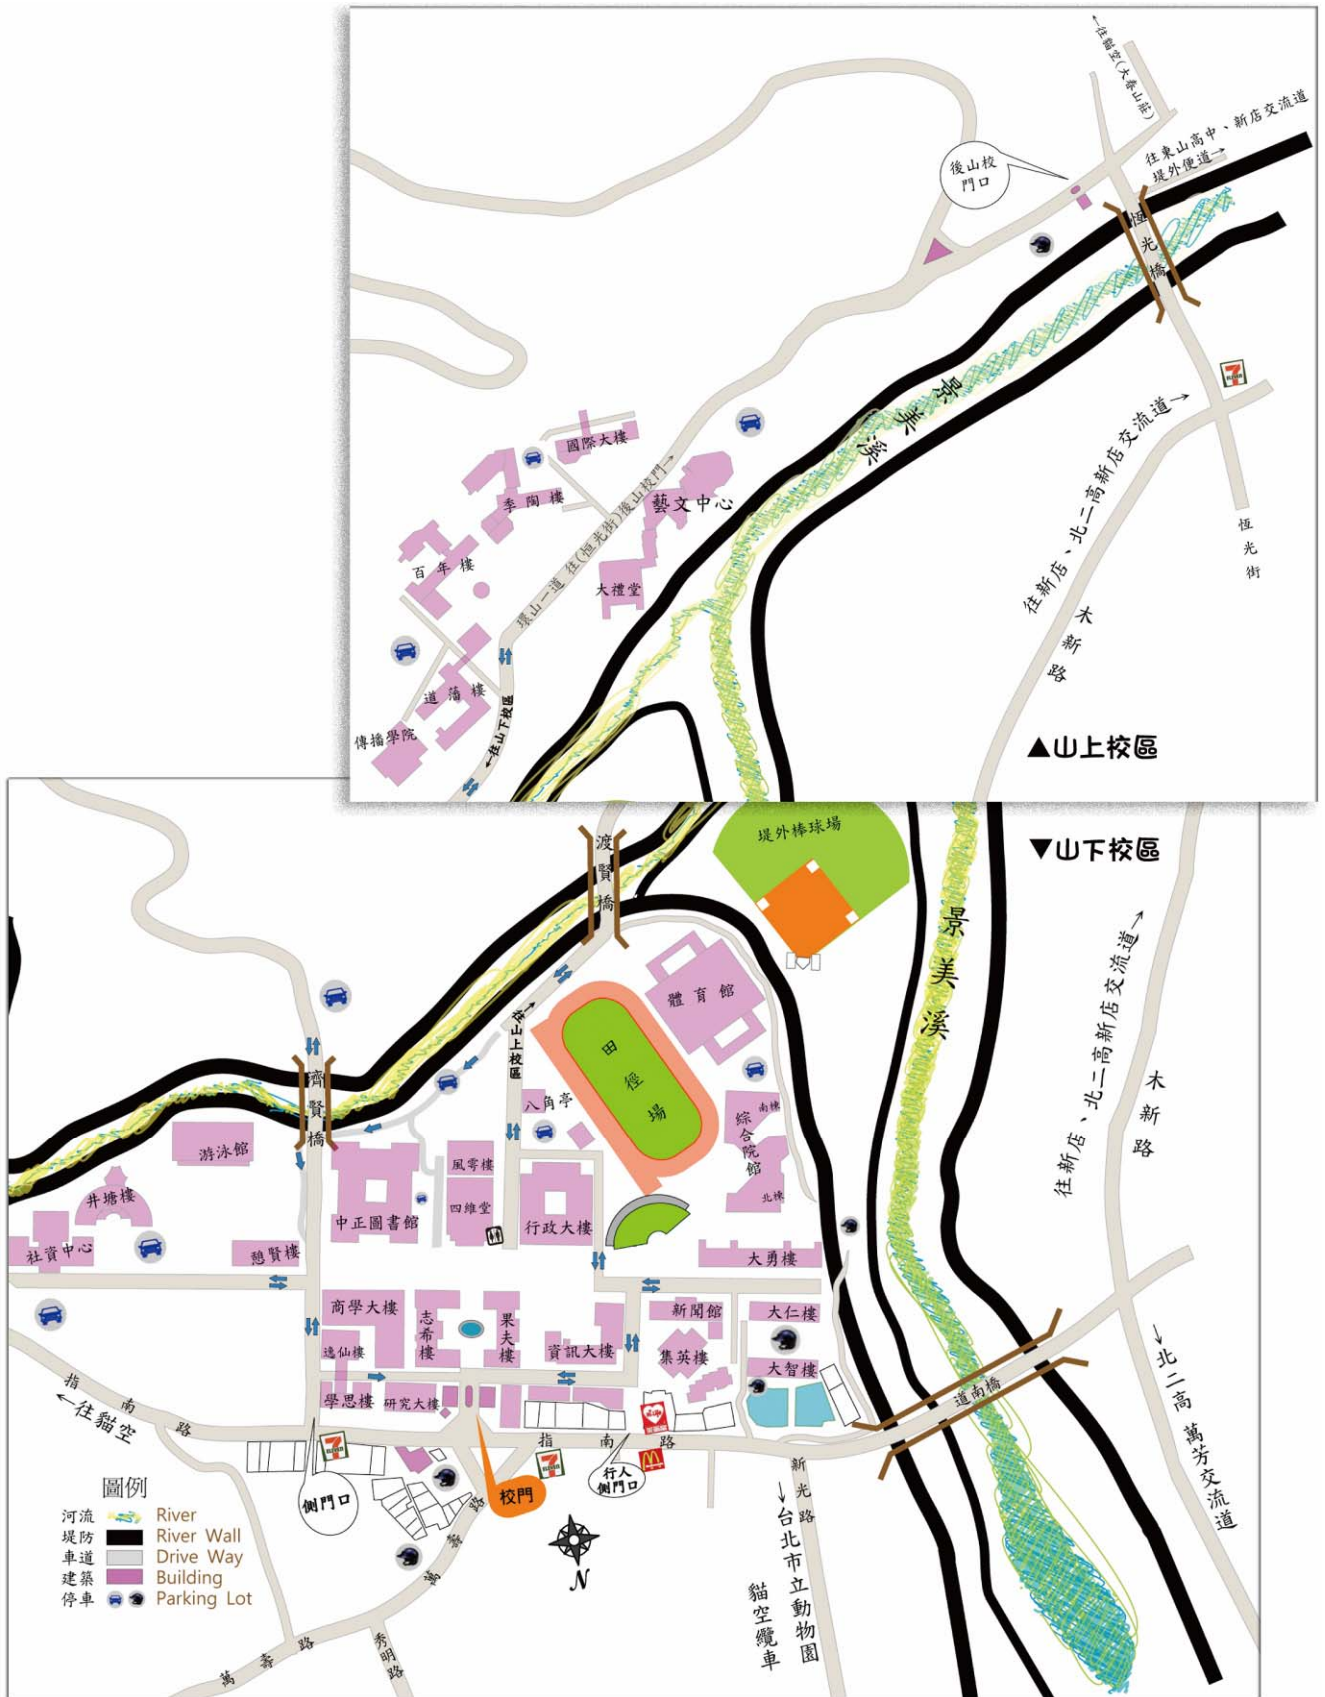

國立政治大學交通指南

★本校校區周邊並無劃設汽、機車停車位，且校內汽、機車停車位有限，無法提供停車需求，請搭乘大眾運輸交通工具來校！！

一、搭乘公車 至「政大站」下車

交通據點		公車車號
公館站		236, 530
台北車站	(開封/公園)站	236
	(忠孝)站	237
松山火車站		611
市政府站		綠 1, 棕 15

其他可至本校的公車路線尚有 282, 小 10, 棕 5, 棕 11 等

二、搭乘捷運 再轉乘公車至「政大站」下車

捷運線	捷運站	轉乘公車
棕線—木柵線	動物園站	236, 237, 611, 282, 棕 6, 棕 11, 綠 1
	萬芳醫院站	236, 611, 棕 11, 530
綠線—新店線	七張站	綠 1
橘線—南勢角線	古亭站	236
藍線—板南線	市政府站	綠 1, 棕 15

三、校區周邊路線示意圖

國立政治大學校區平面圖

(國立政治大學文山校區主要建築位置暨週邊道路圖)